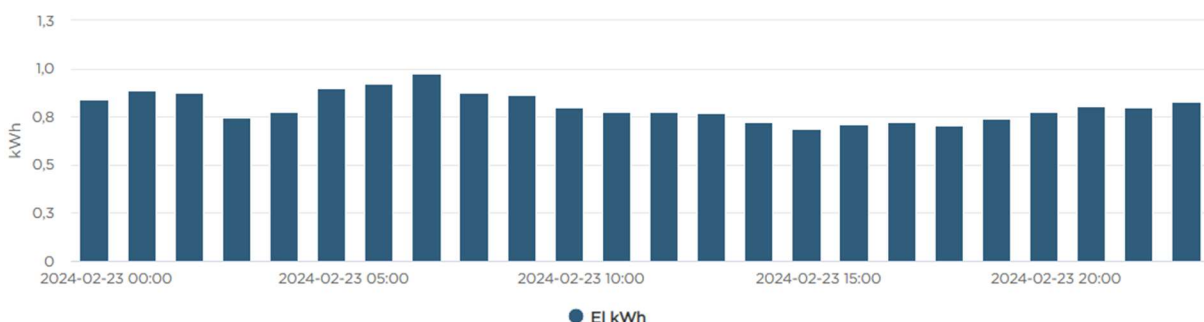

Bruna garagen inkl hobbylokalen och gårdsbelysning

Total förbrukning

2024-02-23

19,277 kWh -41 %

2023-02-23

32,502 kWh

Röda garagen inkl gårdsbelysning

Total förbrukning

2024-02-23

7,873 kWh

-62 %

2023-02-23

20,582 kWh