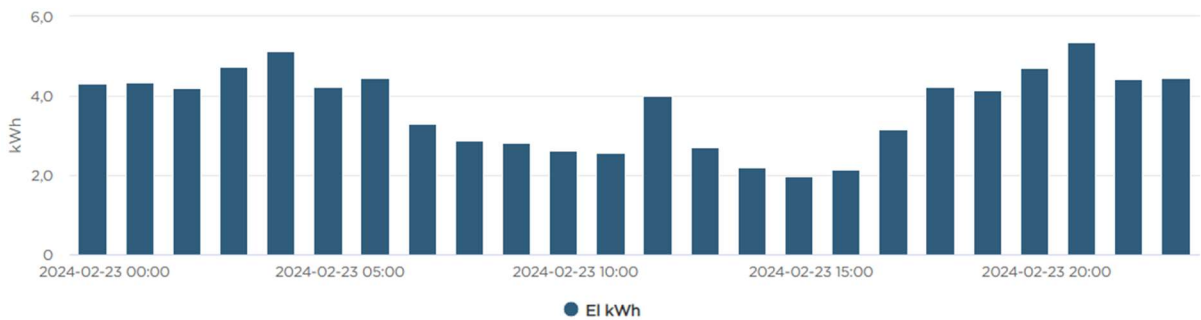

EI - Ängsgårdsvägen 255, Halmstad

Här visas din elförbrukning

Föreningslokalen inkl gårdsbelysning. **2024-02-23**

Total förbrukning

2024-02-23

88,962 kWh -45 %

2023-02-23

162,78 kWh

Bruna garagen inkl hobbylokalen och gårdsbelysning

Total förbrukning

2024-02-23

19,277 kWh -41 %

2023-02-23

32,502 kWh

Röda garagen inkl gårdsbelysning

Total förbrukning

2024-02-23

7,873 kWh

-62 %

2023-02-23

20,582 kWh